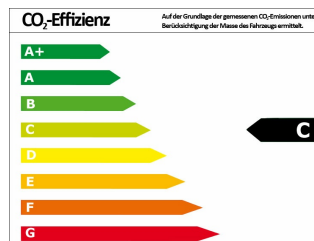

MAZDA 2 SKYACTIV-G 90 KIZOKU

Neufahrzeug

Druckdatum: 22.04.2019

Preis: 15.490 €

Fahrzeugnummer: 369087202

Fahrzeugdaten

Leistung	66 kW (90 PS)
Farbe	weiß ()

Verbrauch und Umwelt

Effizienzklasse	C
CO₂-Ausstoß komb.*	111 g/km
Verbr. innerorts*	5,90 l/100km
Verbr. außerorts*	3,70 l/100km
Verbr. kombiniert*	4,80 l/100km

*) Weitere Informationen zum offiziellen Kraftstoffverbrauch und den offiziellen spezifischen CO₂-Emissionen neuer Personenkraftwagen können dem „Leitfaden über den Kraftstoffverbrauch, die CO₂-Emissionen und den Stromverbrauch neuer Personenkraftwagen“ entnommen werden, der an allen Verkaufsstellen und bei der Deutschen Automobil Treuhand GmbH (DAT) unentgeltlich erhältlich ist.

Autohaus Friedmann GmbH & Co. KG

Alte Landstr. 12 · 76889 Steinfeld

Tel.: 06340-5603 · Fax: 06340-1787 · s.friedmann@friedmann-autohaus.de

Für die inhaltliche Richtigkeit der Darstellung wird keine Haftung übernommen. Es handelt sich nicht um ein konkretes annahmefähiges Angebot. Zwischenverkauf der Produkte vorbehalten. Verbindliche Informationen nur bei Ihrem Partner Autohaus Friedmann GmbH & Co. KG.