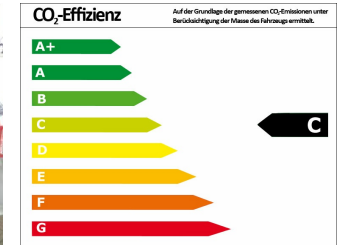

MAZDA 2 SKYACTIV-G 75 Signature +

Neufahrzeug

Druckdatum: 22.04.2019

Preis: 13.790 €

Fahrzeugnummer: 369098811

Fahrzeugdaten

Leistung	55 kW (75 PS)
Farbe	grau ()

Verbrauch und Umwelt

Effizienzklasse	C
CO ₂ -Ausstoß komb.*	111 g/km
Verbr. innerorts*	6,10 l/100km
Verbr. außerorts*	3,90 l/100km
Verbr. kombiniert*	4,80 l/100km

*) Weitere Informationen zum offiziellen Kraftstoffverbrauch und den offiziellen spezifischen CO₂-Emissionen neuer Personenkraftwagen können dem „Leitfaden über den Kraftstoffverbrauch, die CO₂-Emissionen und den Stromverbrauch neuer Personenkraftwagen“ entnommen werden, der an allen Verkaufsstellen und bei der Deutschen Automobil Treuhand GmbH (DAT) unentgeltlich erhältlich ist.