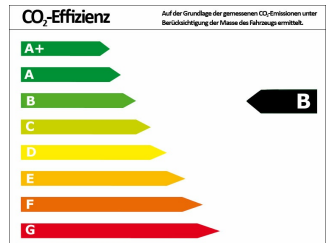

HYUNDAI i30 1.0 T-GDI EDITION 30

Neufahrzeug

Druckdatum: 21.06.2021

Preis: 21.190 € MwSt. ausweisbar

Fahrzeugnummer: 321073029

Fahrzeugdaten

| | |
|----------|----------------|
| Leistung | 88 kW (120 PS) |
| Farbe | silber () |

Verbrauch und Umwelt

| | |
|---------------------------------|--------------|
| Effizienzklasse | B |
| CO ₂ -Ausstoß komb.* | 123 g/km |
| Verbr. innerorts* | 6,30 l/100km |
| Verbr. außerorts* | 4,90 l/100km |
| Verbr. kombiniert* | 5,40 l/100km |