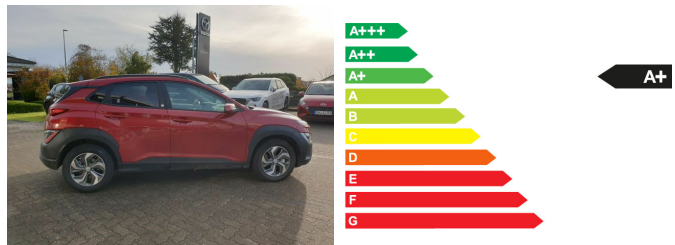

# HYUNDAI KONA 1.6 GDi Hybrid Edition 30 DCT

Jahreswagen

Druckdatum: 08.02.2023

**Preis: 26.990 €** MwSt. ausweisbar

Fahrzeugnummer: 355845358

## Fahrzeugdaten

Leistung	104 kW (141 PS)
Erstzulassung	05/2022
Farbe	rot (Pulse Red)
Kilometerstand	4.000 km
Getriebe	Automatik
Fahrzeugart	Jahreswagen
Kraftstoffart	Benzin
Aufbauart	SUV / Geländewagen